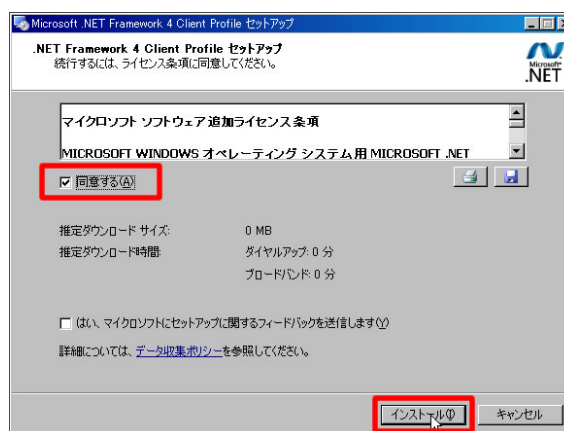

分-x インストール方法

1. 動作条件

WindowsXP SP3 以降、WindowsVista、
Windows 7、Windows8

WindowsXP のバージョン情報の調べ方
マイコンピュータを右クリックして、プロパティ
ーを確認してください。

2. ダウンロード

XP 版 <http://www.pcsnet.co.jp/buichi/PCSBuichiSetup.exe>
Vista、7、8 版 <http://www.pcsnet.co.jp/buichi/PCSBuichiSetup7.exe>

3. インストール方法

ダウンロードしたファイルをダブルクリックしてください。
< X P の場合 >

(1)この画面が出て

(2)次にこの画面

(3) 1 番目完了

(4) 2 番目

(5) 2 番目完了

(6) 3 番目